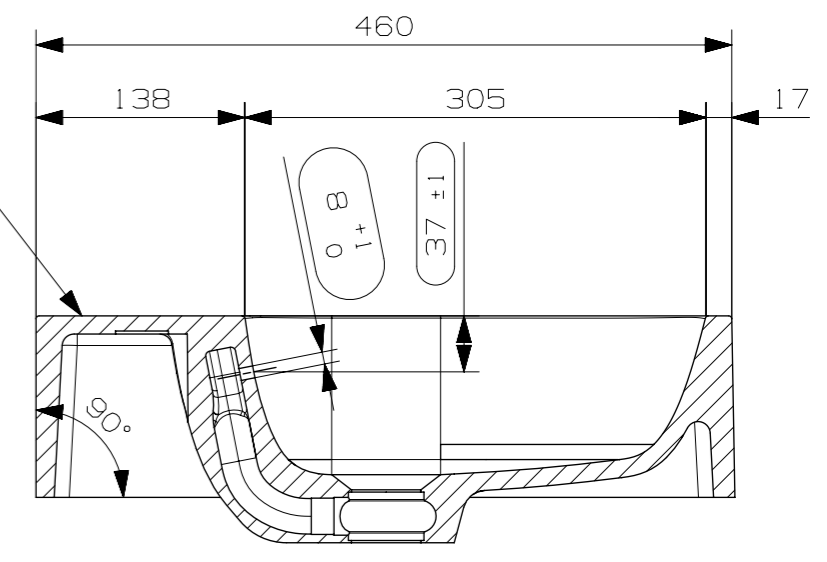

SECTION F-F  
SCALE 1:5

SECTION G-G  
SCALE 1:5

SCALE 1:5

N° STAMPO/Mould Number  
M07744  
TORO BATH