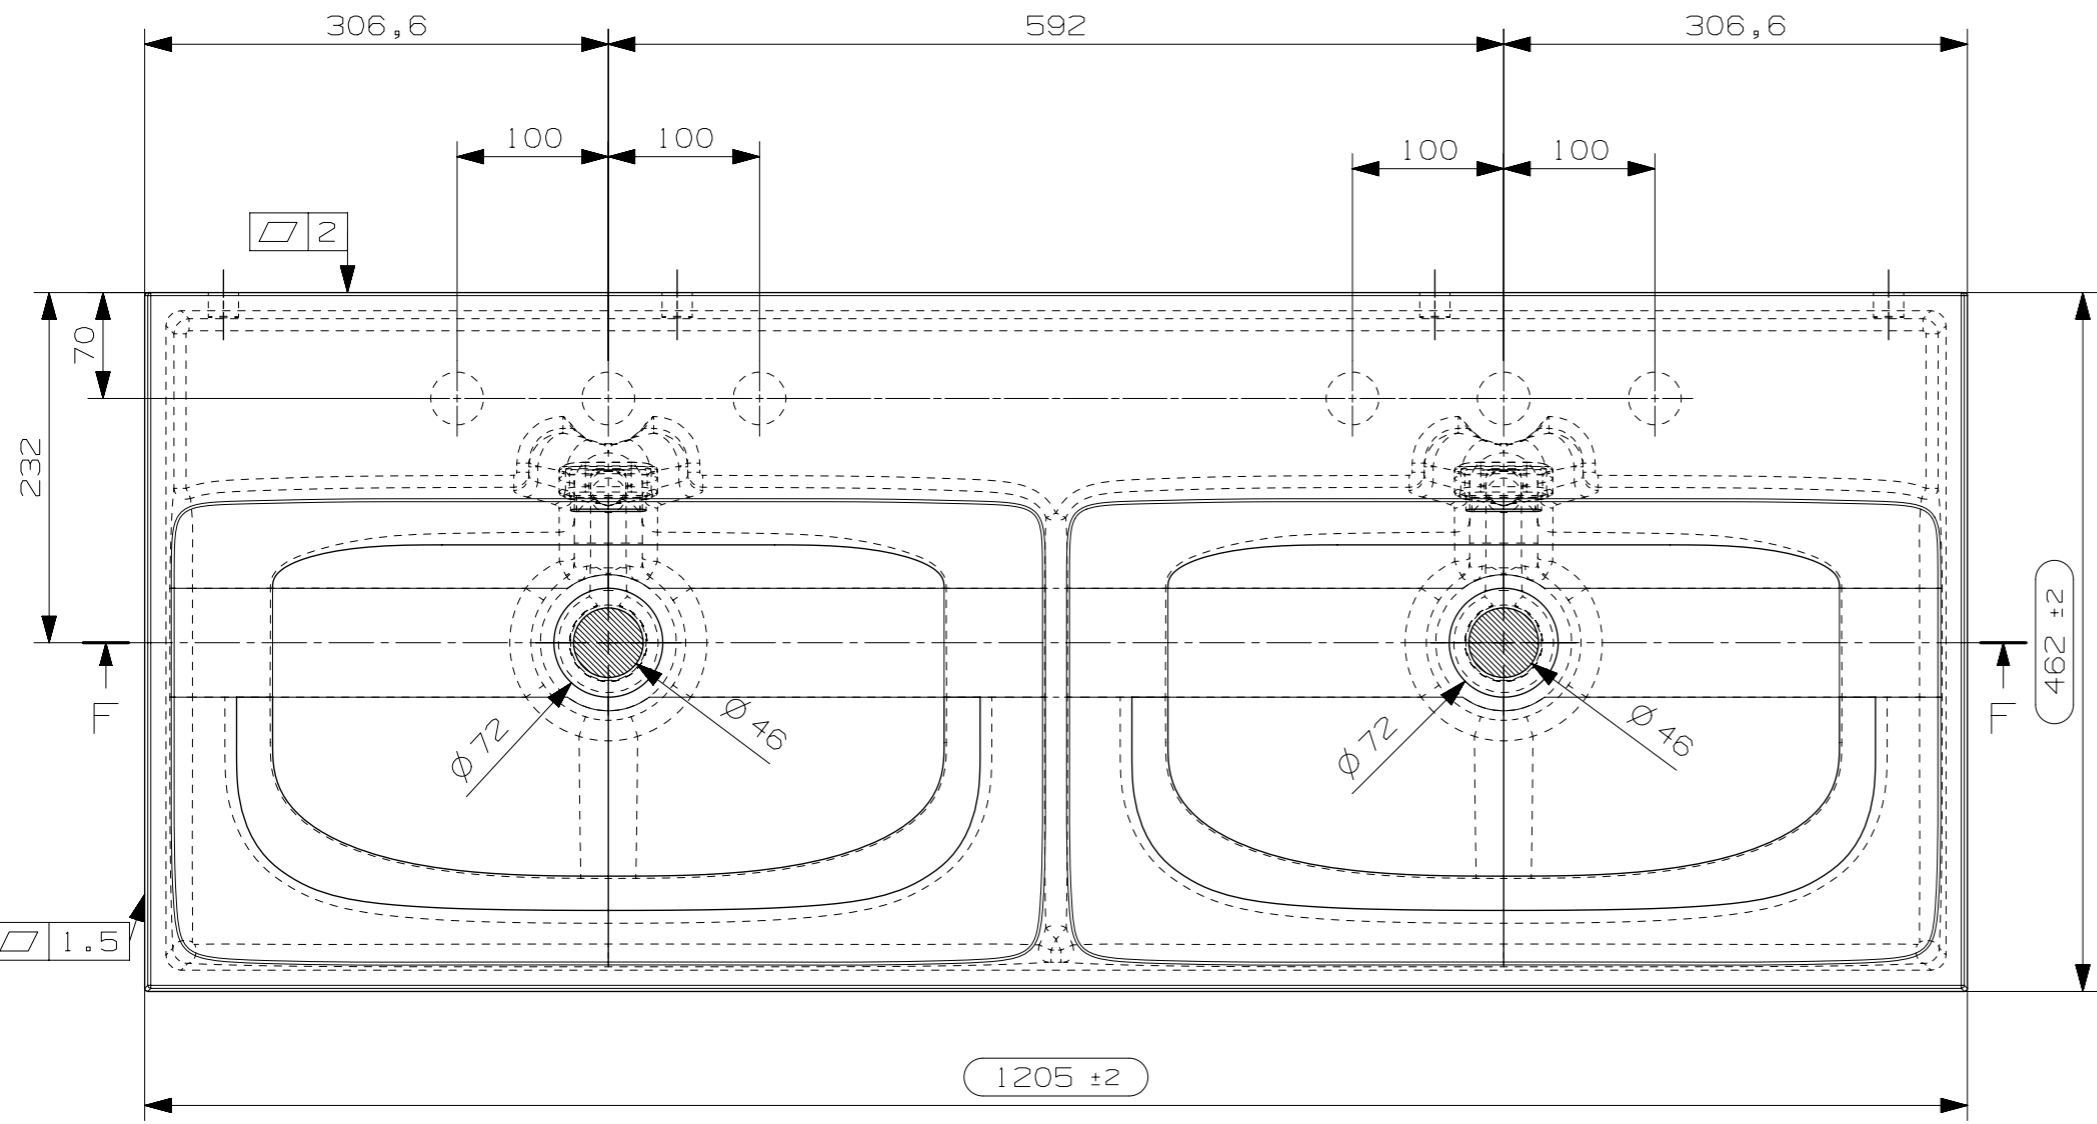

SECTION F-F  
SCALE 1:5

SECTION G-G  
SCALE 1:5

SCALE 1:5

N° STAMPO/Mould Number  
M07744  
TORO BATH